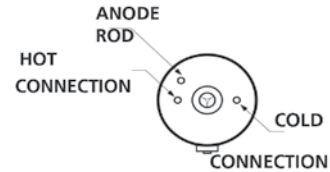

Heater Parts Lists

Residential Gas

Series 300

30 Gallon: 6 Year Warranty

30 Gallon: 10 Year Warranty

Warranty Period: 6 Year

Models	GCV 30 & GS6 30 YORT		GCVL30 & GS6 30 YORS		GCVL30 & GS6 30 YORS	
Component	Part Number	NEW Part Number	Part Number	NEW Part Number	Part Number	NEW Part Number
Burner Door Assembly - Nat	9007803005	100112276	9007902005	100112345	9007803005	100112276
Burner Door Assembly - LP	9007802005	100112275	9007802005	100112275	9007802005	100112275
Inlet Tube	9008160005	100112560	9006949005	100111628	9008160005	100112560
Anode	9003944005	100109624	9003944005	100109624	9003944005	100109624
T&P Valve	9000071015	100108279	9000071015	100108279	9000728015	100108455
Gas Control - Nat	9007884005	100112336	9007884005	100112336	9007885005	100112337
Gas Control - LP	9007890005	100112338	9007890005	100112338	9007891005	100112339
Pilot w/Tubing - Nat	9007876005	100112330	9007876005	100112330	9007876005	100112330
Pilot w/Tubing - LP	9007877005	100093983	9007877005	100093983	9007877005	100093983
Drain Valve	9004330015	100109800	9004330015	100109800	9001870015	100108666